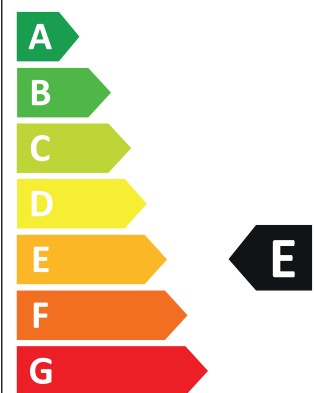

VALLETTA

VS-213

VISIONAL
LED MIRROR VALLETTA VS-213

15
kWh/1000h

2019/2015

Elektriskie dati

Electrical data

Jauda / Wattage	15W
Spriegums / Voltage	AC230V
Tīkla frekvence / Mains frequency	50 Hz

Fotometriskie dati

Photometrical data

Gaismas plūsma / Luminous flux	1810 Lumen
Gaismas temperatūra / Color temperature	2700-6500K
Gaismas krāsa / Light color	Silti-neitrāli-auksti balts / Warm-neutral-cold white
Krāsu atveidošanas indekss / Color rendering index	CRI ≥ 80
LED diodi / LED diodes	SMD2835
Stara leņķis / Beam angle	120°
Dimmējams / Dimmable	Jā / Yes

Izmēri

Dimensions

Garums / Length	800 mm
Augstums / Height	800 mm
Stikla platums / Glass width	5 mm
Svars / Weight	6.3 kg

Pielietojums un sertifikāti

Application and certificates

Aizsardzības klase IP / Protection class IP	IP44
Resurss / Lifespan	30 000h
Energoefektivitātes klase / Energy efficiency class	E
Sertifikāti / Certificates	CE, RoHS
Garantija / Warranty	3 gadi / 3 years